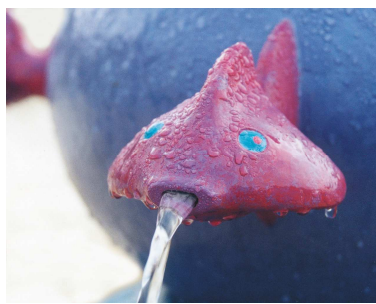

# Crèche de l'Estaque

Jeux d'eau pour enfants

Sculptures réalisées pour la crèche parentale « Le cabanon des minots » dans l'esprit de l'Estaque, ville du Sud, faisant face à la mer et au vent.

Fontaine constituée d'une éolienne en forme d'étoile, de quatre brumisateurs et de quatre exutoires en forme de poissons

Sculpture réalisée en résine stratifiée Hauteur : 1,70m sol : mosaïque

Éoliennes réalisées en résine polyester stratifié Hauteur : 1m60

Autres propositions